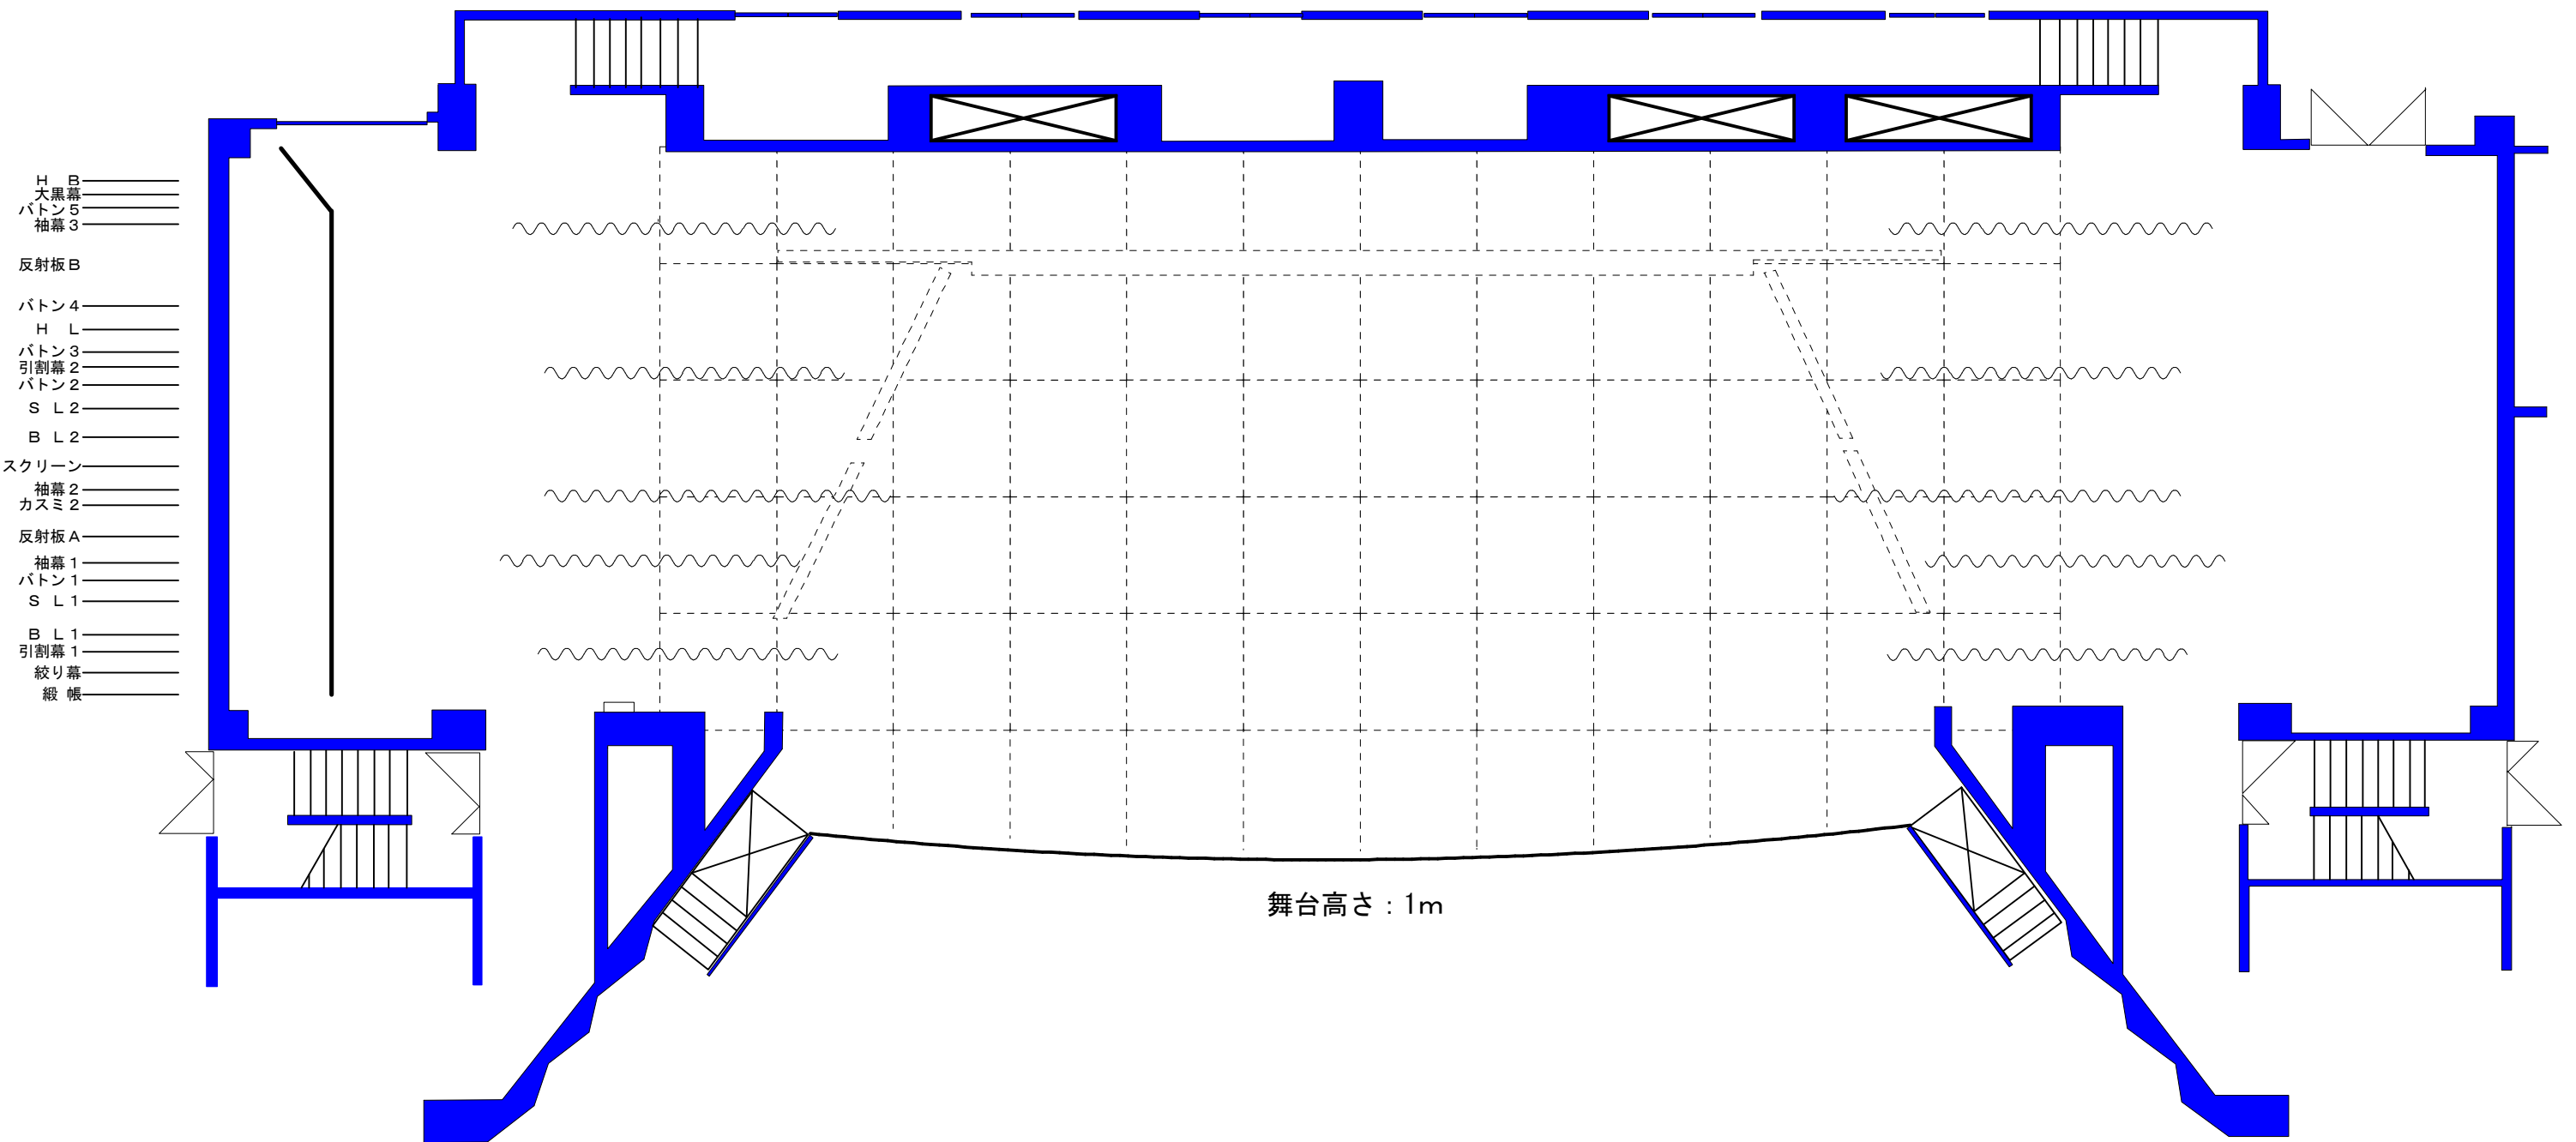

# モナミホール舞台図面

間口 : 17.6m

奥行 : 11m

高さ : 15.4m

1マス1間口

A3 : 1/100